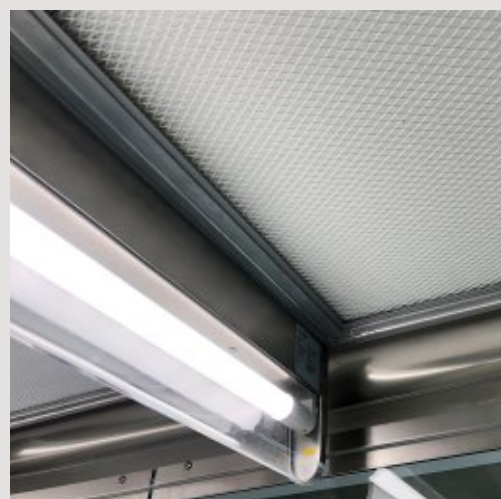

ESTRUTURA

Vide PD e RTV

Paredes em divisórias - RTV "patenteado"
Teto parcial em painéis RTP
Plenum em perfilados de aço INOX AISI 304
Cortinas em PVC *se aplicável
Cantos arredondados horizontais em alumínio - CRA
Portas vítreas - PRTV
Estrutura de forro filtrante em alumínio anodizado fosco

ACESSÓRIOS

Vide LG

Luminárias tipo gota d'água em INOX AISI 304 - 600 LUX
Forro filtrante ativo
Chapa perfurada em INOX AISI 304 para o retorno
Higienizador automático de mãos REINHAND

TRATAMENTO DE AR

Sistema de retorno integrado com G4
Velocidade na zona de trabalho em 0,45 +/- 0,1 m/s
Caixas Terminais com HEPA H14 e vedação GEL
Sistema integrado de resfriamento com expurgo pela direita*
Possibilidade de classificação como Grau A,B,C e D
Controle de temperatura e umidade relativa
Controle ativo de pressão
Sistema com vazão constante e ventilador eletrônico

AUTOMAÇÃO

PLC Industrial - IHM 7"de interface
Liga desliga equipamento e iluminação pela IHM
Controle e indicação de vazão constante
Controle e indicação - IHM de Temperatura e UR
Botão de emergência
Manômetro analógico para filtros
Sensor de presença para iluminação
Pressostatos para os filtros FINO e HEPA

UTILIDADES ELÉTRICAS

Painel elétrico de proteção e comando
Tomadas monofásicas e trifásicas
Infraestrutura elétrica/iluminação/processo