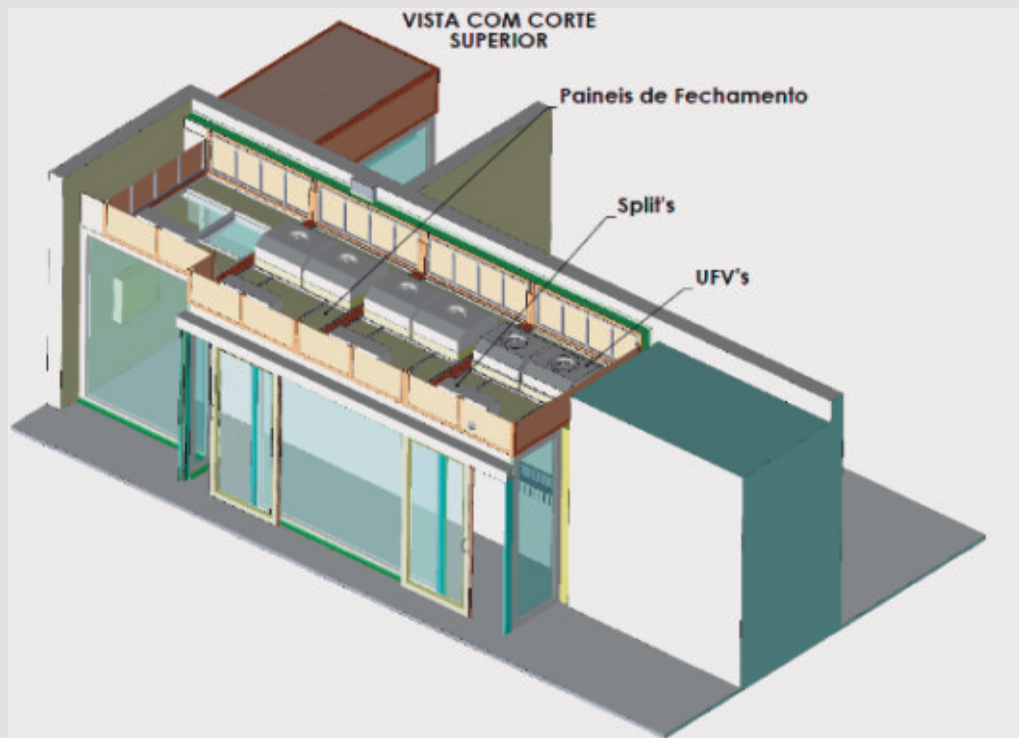

ARQUITETURA

Aço INOX AISI 304

Diferentes layouts

Piso especial

Portas de correr

ITENS OPCIONAIS

Portas automáticas

Placa de policarbonato 10mm

Tela tipo CG de equalização

Iluminação especial para fotossensíveis

IHM 12"- CFR 21 Part 11

Sensor de pressão para filtros para o filtro HEPA

Configurações especiais conforme RU's dedicadas